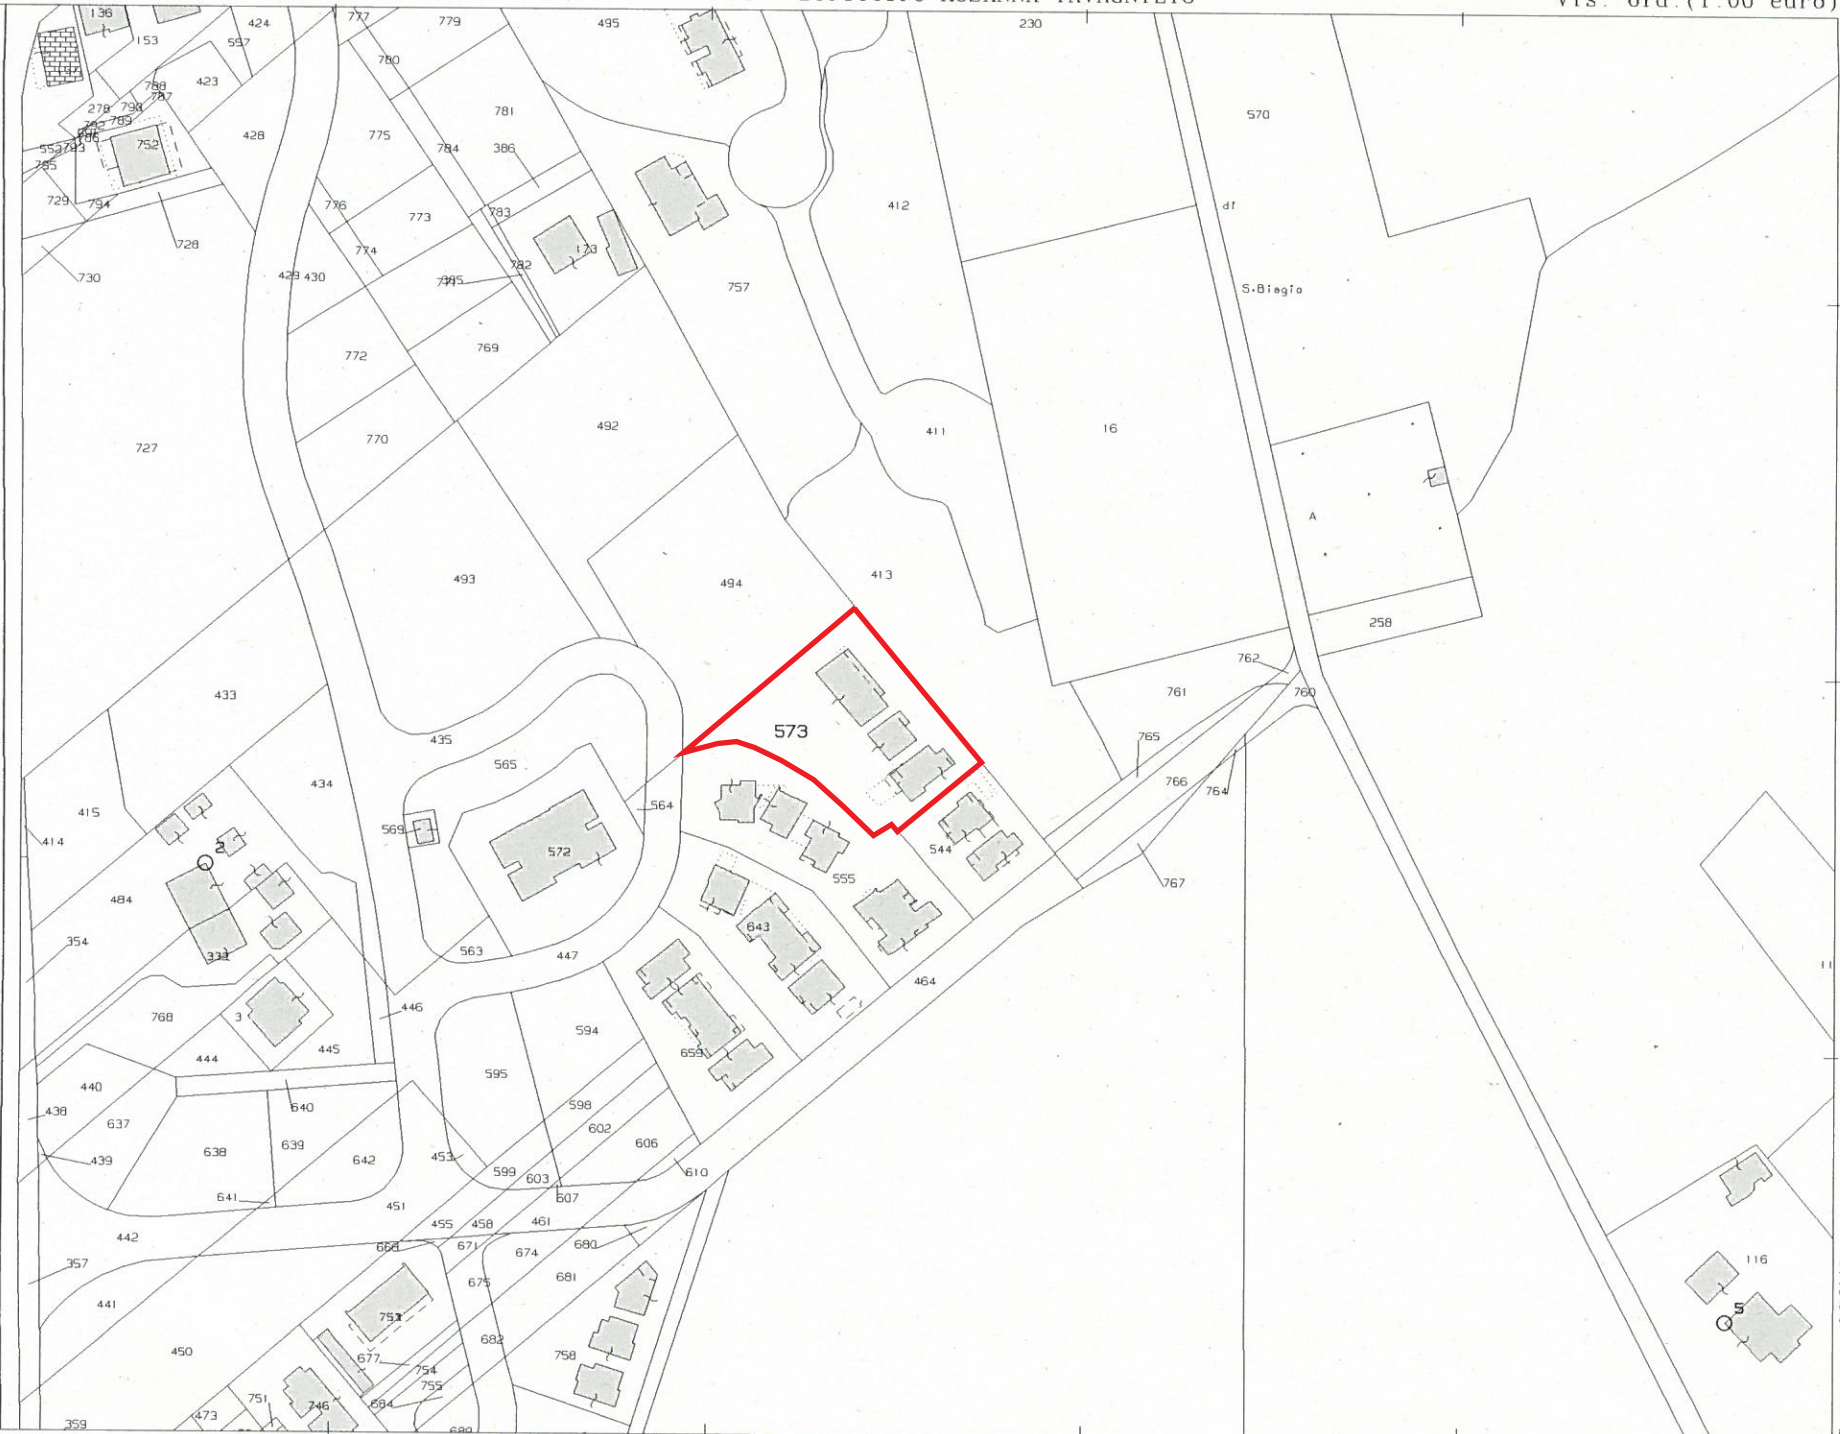

N=4819000

E=2398600

Comune: OSIMO
Foglio: 17
Richiedente: DI, DA
Scala originale: 1:2000
Dimensione cornice: 534.000 x 378.000 metri
Prot. n. AN0000652/2020
8-Gen-2020 9:3:17

1 Particella: 573